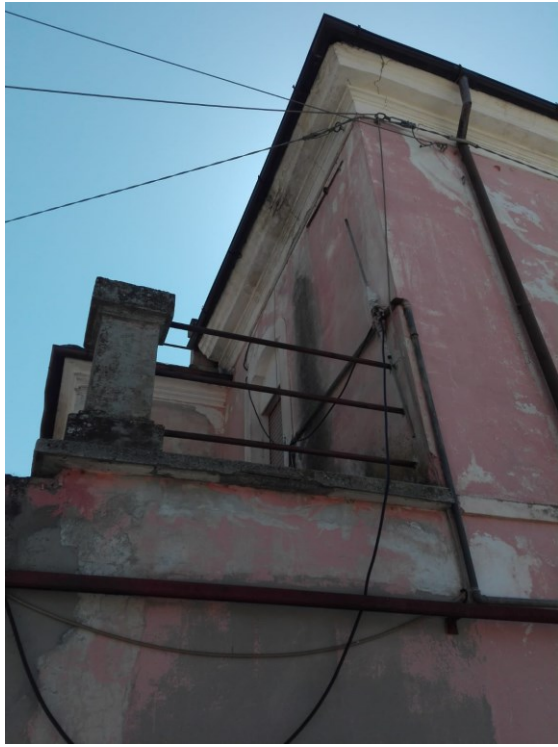

**ESPR. IMM.: N.33/2020 R.G.E.I.**

**DOCUMENTAZIONE FOTOGRAFICA**

Firmato Da: CAPALDO DONATELLA Emesso Da: ARUBAPEC S.P.A. NG CA 3 Serial#: d18d2a91bb2bd3882bf13623476fd8

Firmato Da: CAPALDO DONATELLA Emesso Da: ARUBAPEC S.P.A. NG CA 3 Serial#: d18d2a91bb2bd3882bf13623476f8