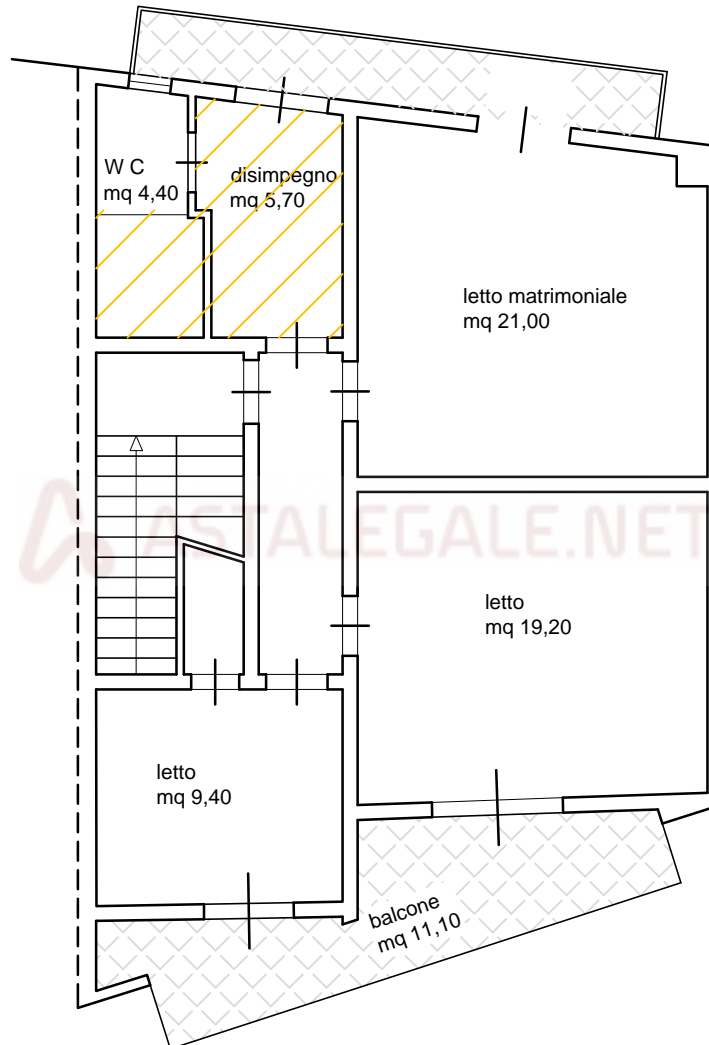

# RILIEVO piano 1°

Appartamento in Corso Vittorio Emanuele II, Comiso  
NCEU Foglio 77, part. 790, sub 3

Piano primo Corso Vittorio Emanuele n°310  
APPARTAMENTO

 Vani con variazione d'uso

scala 1:100

# RILIEVO piano 2°

Piano terrazza in Corso Vittorio Emanuele II, Comiso  
NCEU Foglio 77, part. 790, sub 3

Piano secondo Corso Vittorio Emanuele n°310  
TERRAZZA

-  Vani con variazione d'uso
-  Vani abusivi non sanabili

scala 1:100

# RILIEVO piano terra

Autorimessa sita in via Buscaglia n°13 C, Comiso  
NCEU Foglio 77, part. 790, sub 4

Piano terra via Buscaglia n°13C

Corso Vittorio Emanuele  
AUTORIMESSA

scala 1:100