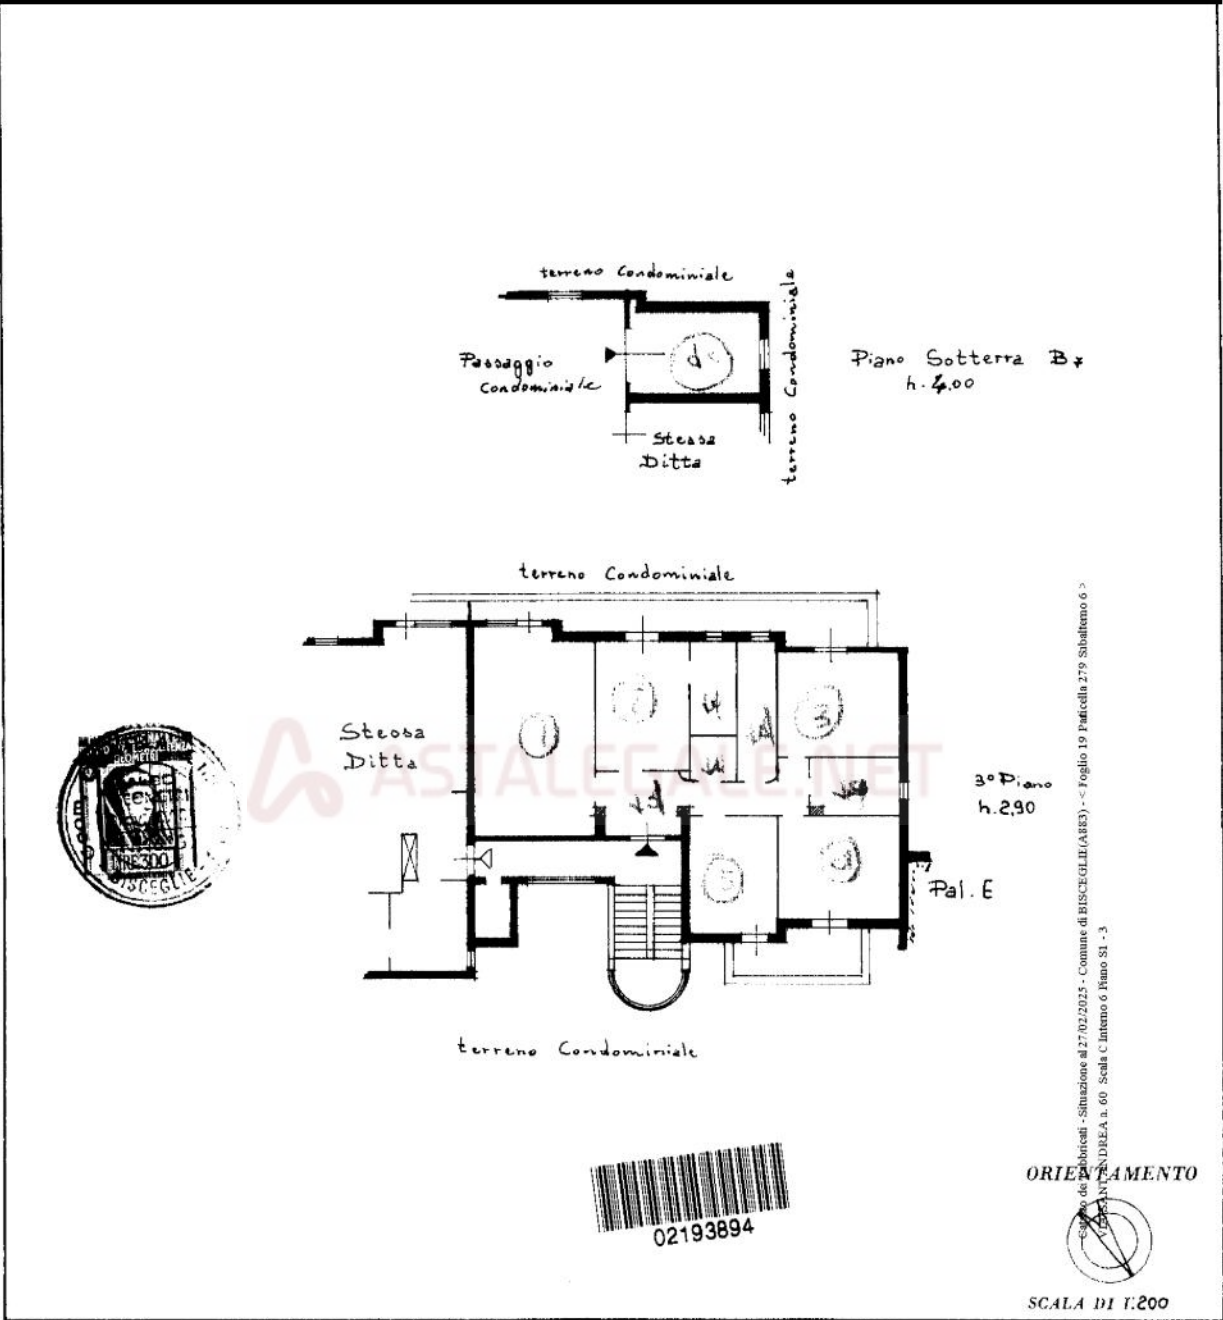

NUOVO CATASTO EDILIZIO URBANO

(P. DECRETO-LEGGE 13 APRILE 1939, N. 652)

Lire
50

Pratica Catastrale n. 111/1979 - Situazione al Comune di Bisceglie

Via S. Andrea n. 60 Pal. C 3° Piano int. 6

SPAZIO RISERVATO PER LE ANNOTAZIONI D'UFFICIO *120/*

DATA
PROT. N°

1979

Compilata dal Geometra Girolamo Quatela
(Titolo, nome e cognome del tecnico)

Iscritto all'Albo dei Geometri
della Provincia di Bari

DATA 31/Marzo/1979

Firma: Geom. Quatela Girolamo