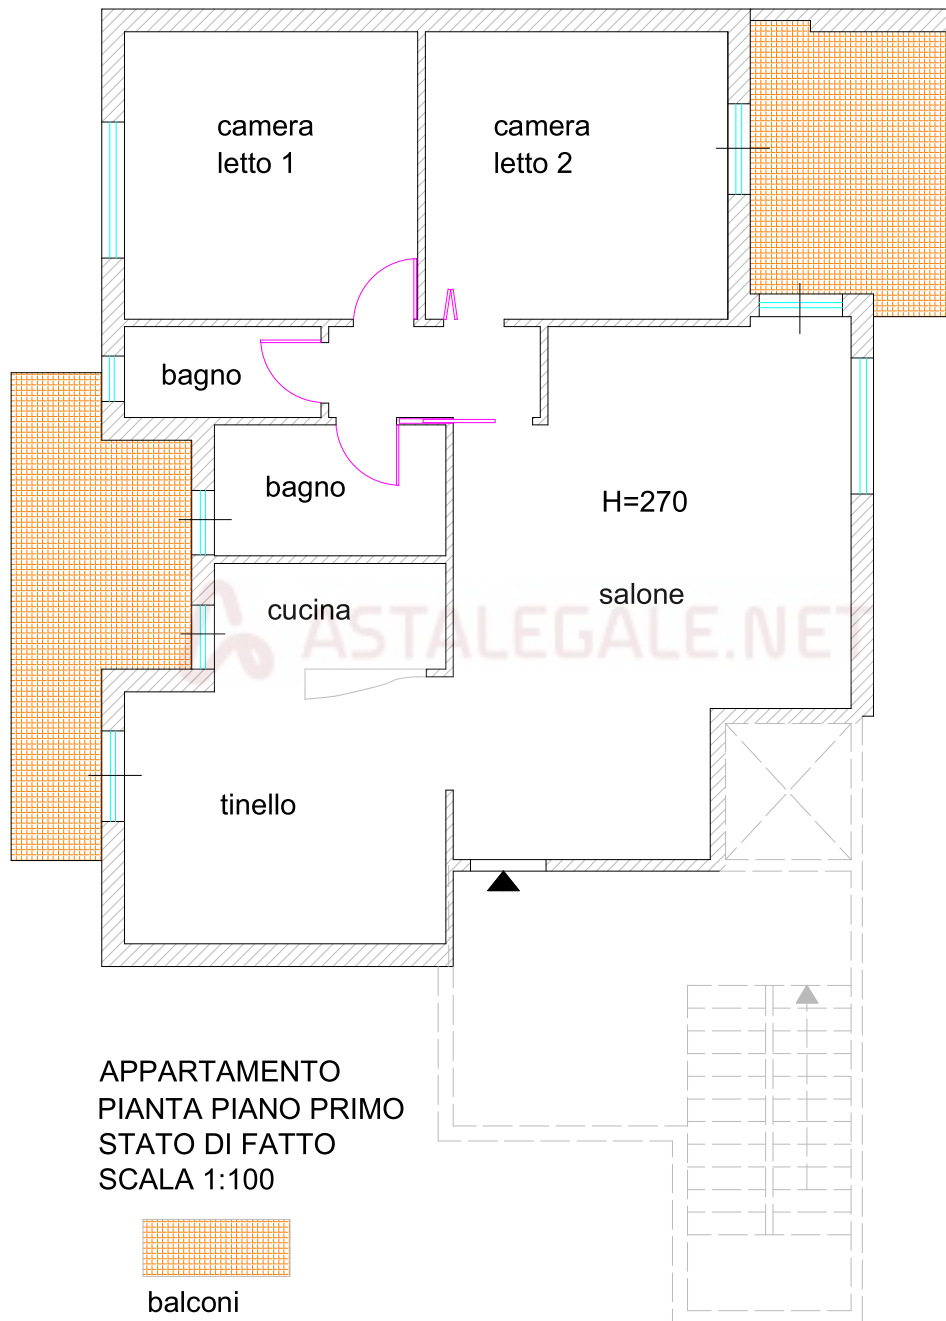

TRIBUNALE DI TARANTO

R.G.E. 316/2023

LOTTO 1

APPARTAMENTO
PIANTA PIANO PRIMO
STATO DI FATTO
SCALA 1:100

balconi

ALL.01B

TRIBUNALE DI TARANTO
R.G.E. 316/2023
LOTTO 2

BOX AUTO
SCALA 1:100