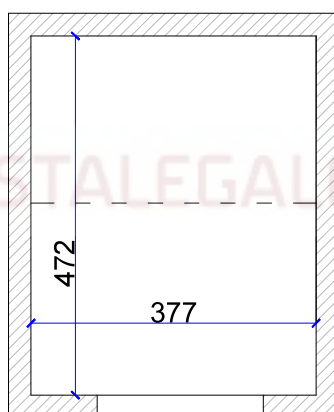

TRIBUNALE DI TARANTO

R.G.E. 316/2023

LOTTO 1

APPARTAMENTO
PIANTA PIANO PRIMO
STATO DI FATTO
SCALA 1:100

balconi

ALL.01B

TRIBUNALE DI TARANTO
R.G.E. 316/2023
LOTTO 2

BOX AUTO
SCALA 1:100