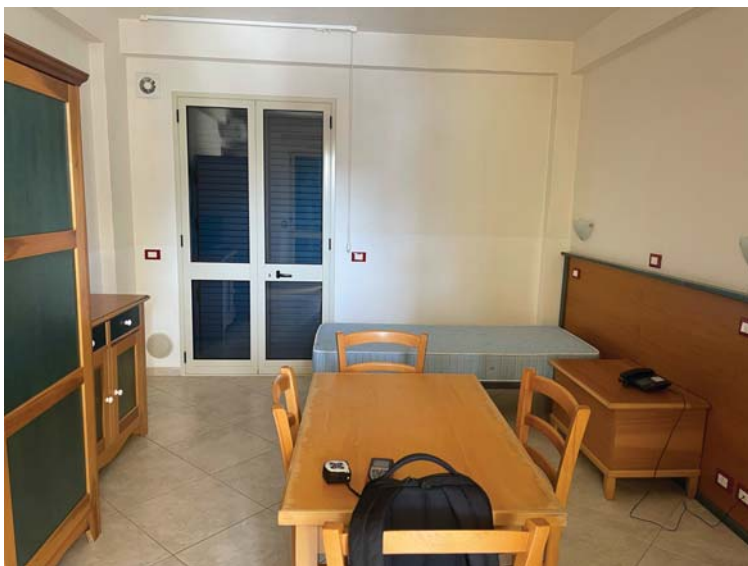

Firmato Da: NOBILE GIOVANNI LUCA Emesso Da: INFOCAMERE QUALIFIED ELECTRONIC SIGNATURE CA Serial#: a73c2