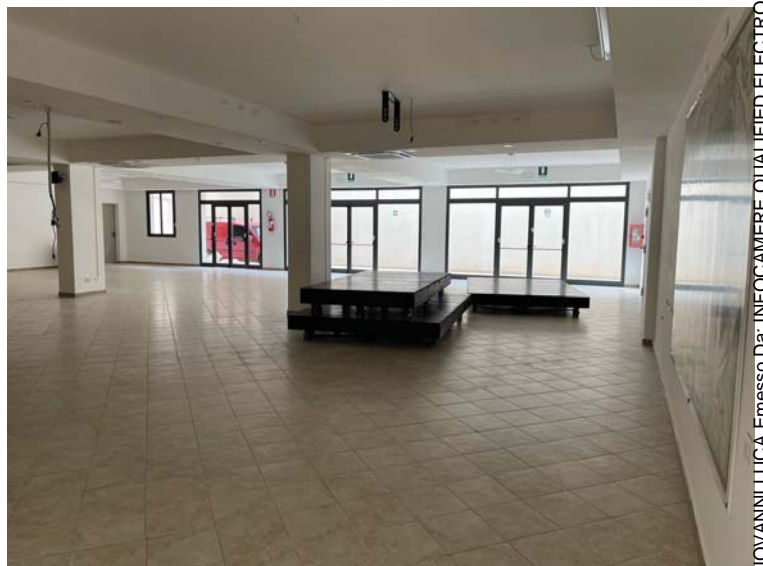

Firmato Da: NOBILE GIOVANNI LUCA Emesso Da: INFOCAMERE QUALIFIED ELECTRONIC SIGNATURE CA Serial#: a73c2