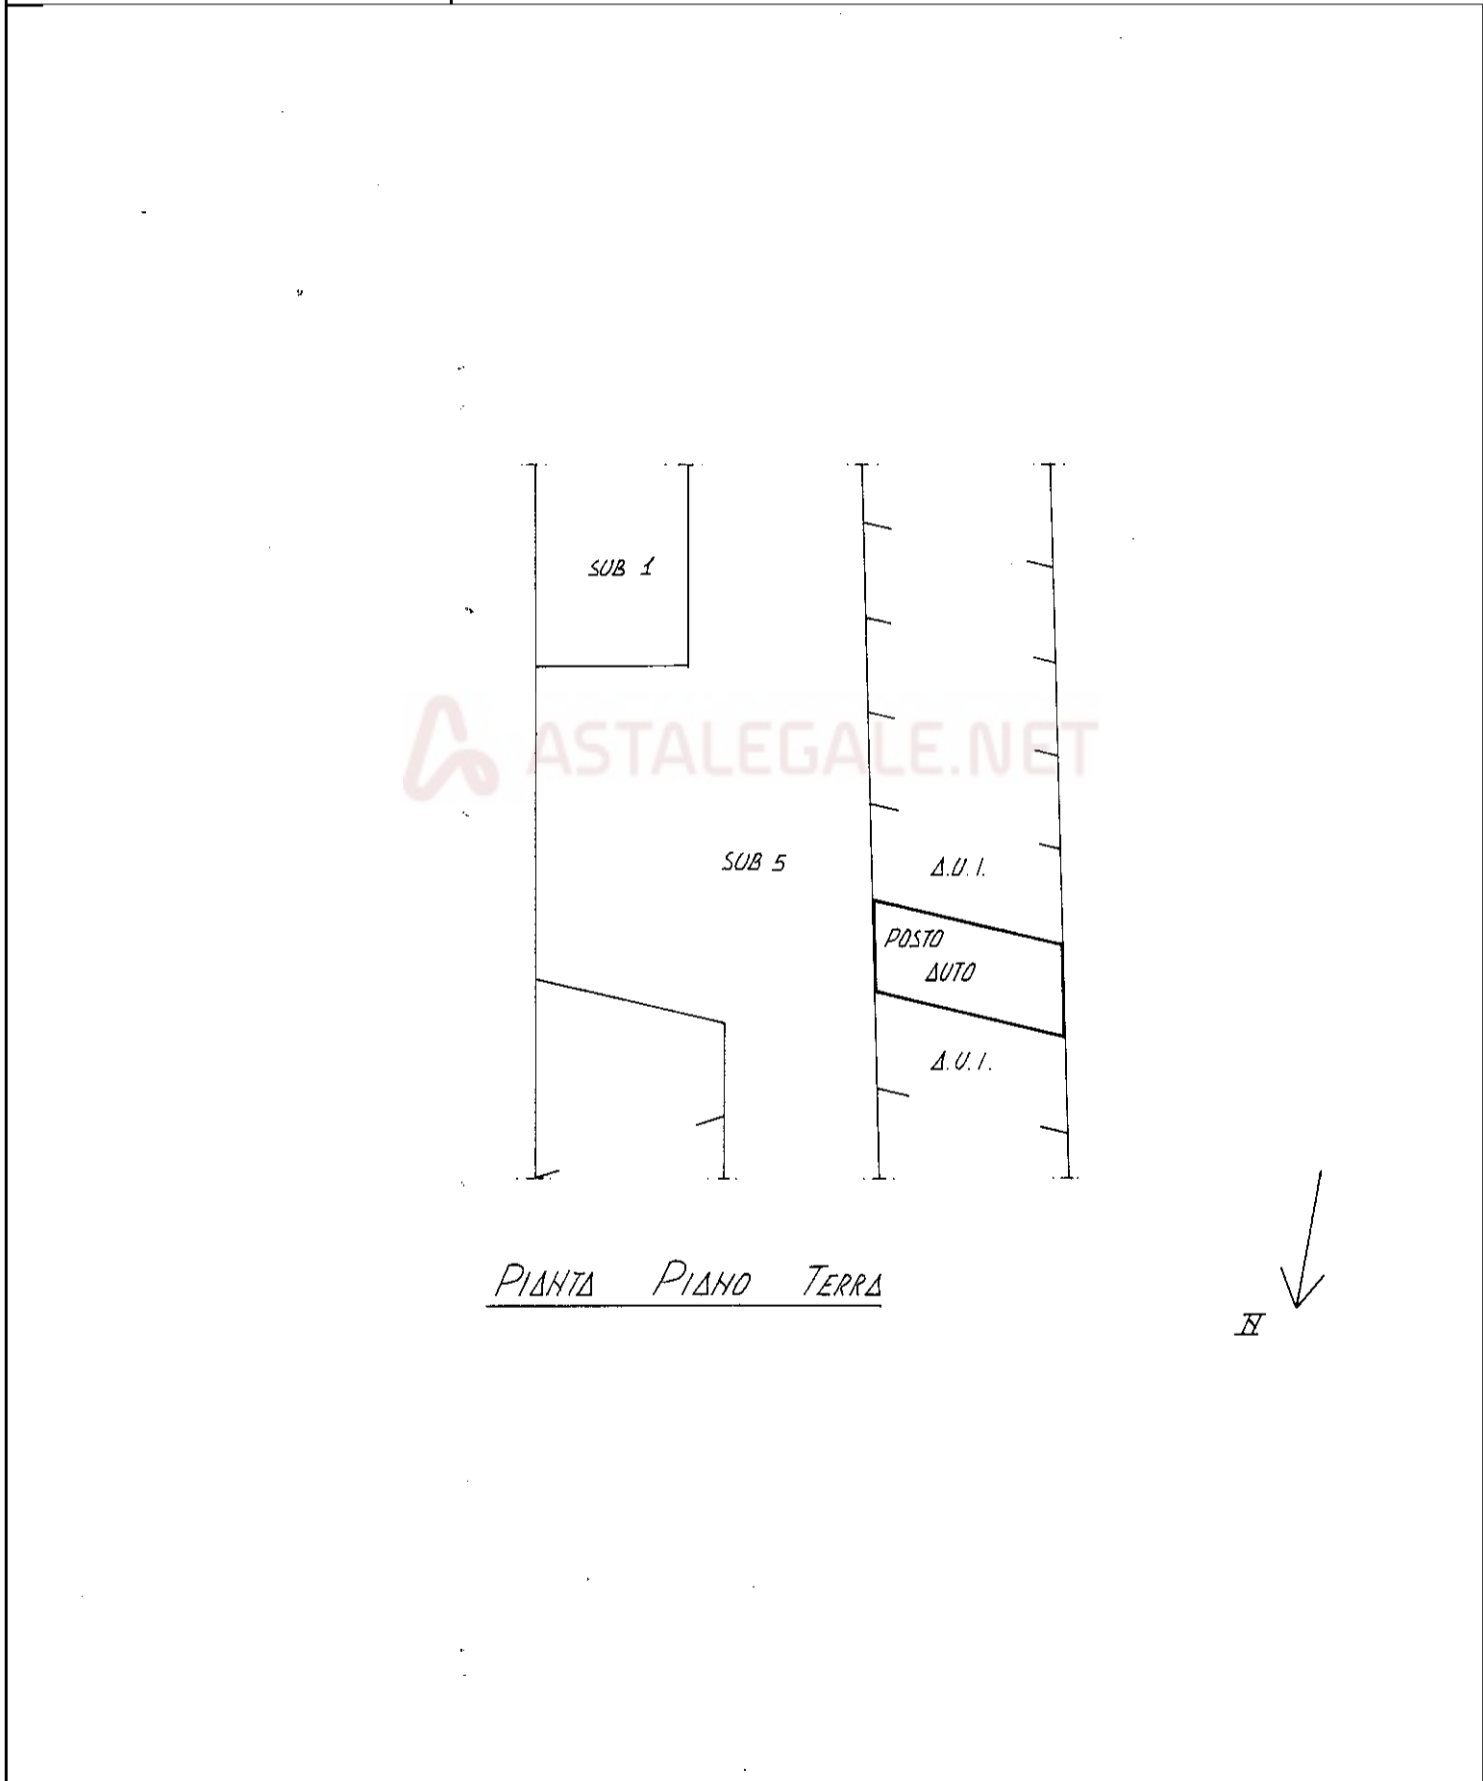

**Agenzia del Territorio
CATASTO FABBRICATI
Ufficio Provinciale di
Bergamo**

Dichiarazione protocollo n. BG0384579 del 29/12/2003	
Planimetria di u.i.u. in Comune di Treviglio	
Viale Vittorio Veneto	civ. SN
Identificativi Catastali:	Compilata da: Monti Renzo
Sezione:	Iscritto all'albo: Architetti
Foglio: 59	Prov. Novara
Particella: 14221	N. 458
Subalterno: 85	

Scheda n. 1 Scala 1:200

ASTALEGALE.NET

man 01

Catasto dei Fabbricati - Situazione al 19/09/2025 - Comune di TREVIGLIO(L400) - < Foglio 59 - Particella 14221 - Subalterno 85 >
VIALE VITTORIO VENETO n. SN Piano T