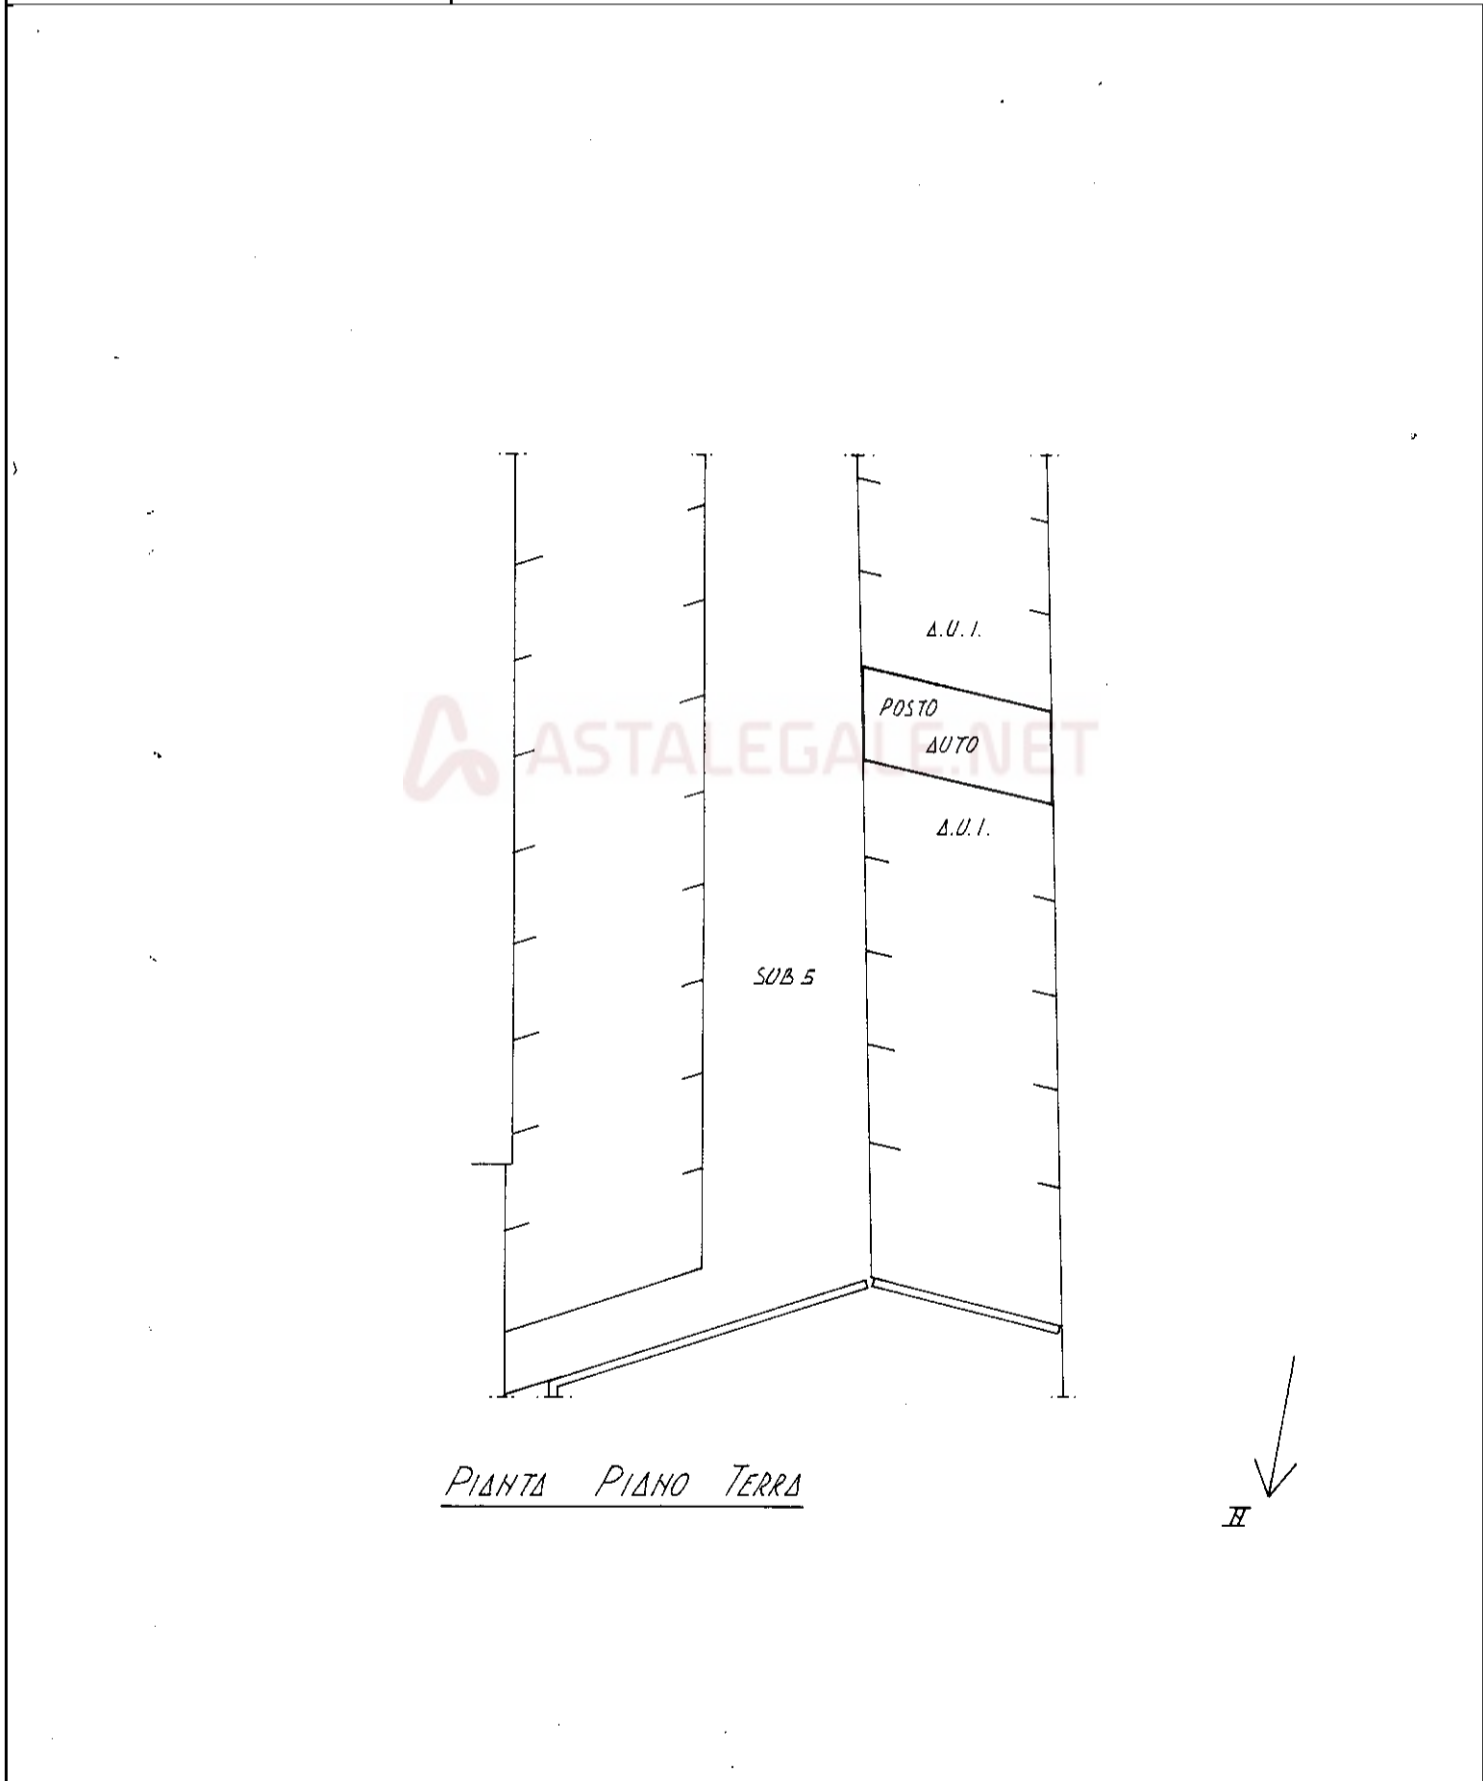

**Agenzia del Territorio
CATASTO FABBRICATI
Ufficio Provinciale di
Bergamo**

Dichiarazione protocollo n. BG0384579 del 29/12/2003	
Planimetria di u.i.u. in Comune di Treviglio	
Viale Vittorio Veneto	civ. SN
Identificativi Catastali:	Compilata da: Monti Renzo
Sezione:	Iscritto all'albo: Architetti
Foglio: 59	Prov. Novara
Particella: 14221	N. 458
Subalterno: 89	

Scheda n. 1 Scala 1:200

PIANTA PIANO TERRA

invar 01

Catasto dei Fabbricati - Situazione al 19/09/2025 - Comune di TREVIGLIO(L400) - < Foglio 59 - Particella 14221 - Subalterno 89 >
VIALE VITTORIO VENETO n. SN Piano T